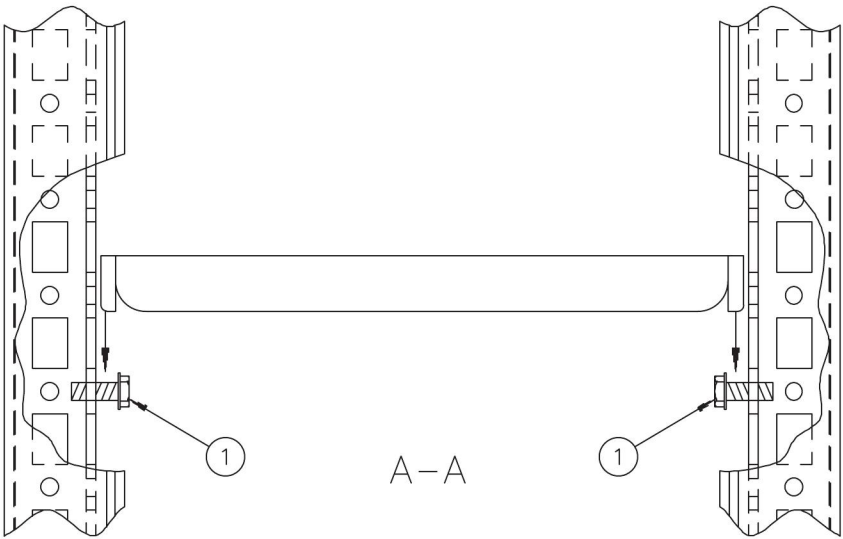

**HOFFMAN**

**PROLINE®**

Frame Shelf  
Fachboden  
Étagère fixe  
Estante para armazón

**HOFFMAN**

**RSP Supply - 1-888-532-2706 - <https://www.RSPSupply.com>**  
**See the product details here**