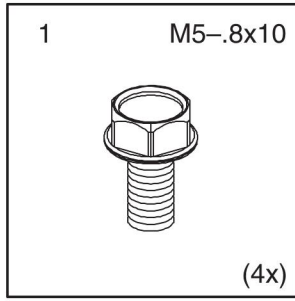

**HOFFMAN**

**PROLINE®**

Frame Shelf  
Fachboden  
Étagère fixe  
Estante para armazón

**HOFFMAN**

**RSP Supply - 1-888-532-2706 - <https://www.RSPSupply.com>**  
**See the product details here**